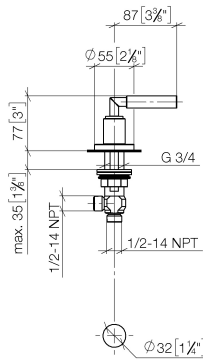

20 000 883

- Diámetro del orificio 32 mm
- Roseta Ø 55 mm

	Platino	20 000 883-08
	Champagne cepillado (Oro 22k)	20 000 883-46
	Champagne (Oro 22k)	20 000 883-47

20 000 883

mm [inches]

Diagrama de flujo

Certificado

IAPMO_4976 (5). WRAS_2112061.

20 000 883

Piezas para otros acabados pueden encontrarse aquí:
Champagne cepillado (Oro 22k)

Lista de piezas de recambios

N°	Número de artículo	Denominación	Cantidad de montaje	Plazo de entrega
1	04 20 88 052 00-08	manilla	1	40
2	04 18 20 022 00-08	ángulo	1	-
Ya no se puede pedir el repuesto, solicite el artículo de repuesto.				
3	09 20 88 052-08	manilla	1	40
4	90 12 12 007 00-08	alojamiento	1	40
5	90 30 11 029 00 90	disco	1	2
6	90 30 30 075 00 90	tornillo	1	2
7	09 21 02 140-08	camisa	1	40
8	09 27 89 105-08	roseta	1	40
9	90 14 10 043 00 90	sello	1	2
10	90 17 11 040 30 90	pieza lateral	1	2