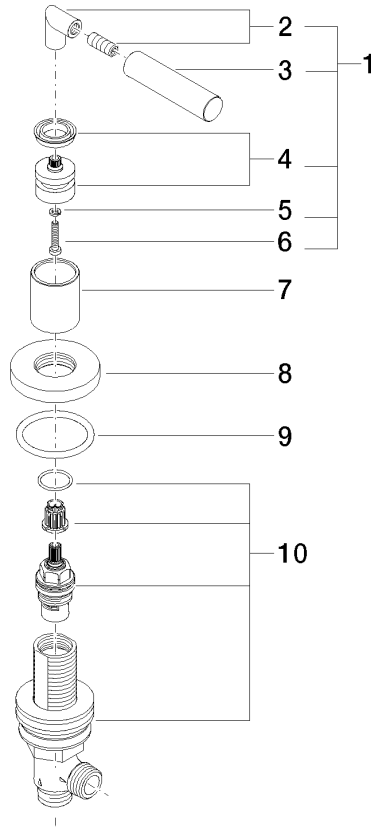

20 000 883

- Diámetro del orificio 32 mm
- Roseta Ø 55 mm

	Platino	20 000 883-08
	Champagne cepillado (Oro 22k)	20 000 883-46
	Champagne (Oro 22k)	20 000 883-47

20 000 883

mm [inches]

Diagrama de flujo

Certificado

IAPMO_4976 (5). WRAS_2112061.

20 000 883

Piezas para otros acabados pueden encontrarse aquí:
Champagne cepillado (Oro 22k)

Lista de piezas de recambios

N°	Número de artículo	Denominación	Cantidad de montaje	Plazo de entrega
1	04 20 88 052 00-08	manilla	1	40
2	04 18 20 022 00-08	ángulo	1	-
Ya no se puede pedir el repuesto, solicite el artículo de repuesto.				
3	09 20 88 052-08	manilla	1	40
4	90 12 12 007 00-08	alojamiento	1	40
5	90 30 11 029 00 90	disco	1	2
6	90 30 30 075 00 90	tornillo	1	2
7	09 21 02 140-08	camisa	1	40
8	09 27 89 105-08	roseta	1	40
9	90 14 10 043 00 90	sello	1	2
10	90 17 11 040 30 90	pieza lateral	1	2